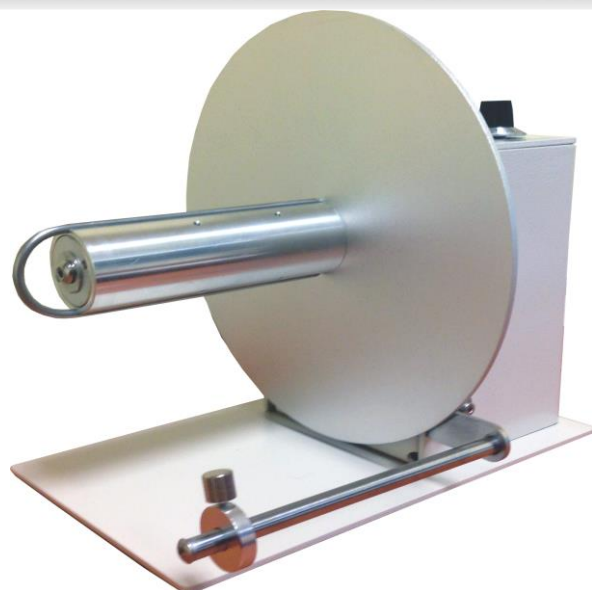

Išorinis etikečių suvyniotuvas RW-120

Patogus ir kompaktiškas etikečių suvyniotuvas RW-120 skirtas mažo, vidutinio ir didelio pajėgumo spausdintuvams. Gali suvynioti iki 120 mm pločio etikečių rulonus ant 40mm, 76mm arba jos nenaudojant.

TECHNINIAI DUOMENYS

Etikečių šerdis	40mm, 76mm
Etikečių rulono maks. išorinis diametras	230 mm
Etikečių rulono maks. plotis	120 mm
Suvyniojimo maks. greitis	160*/190**/400*** mm/s
Maitinimo šaltinis	220V 50Hz
Išmatavimai	150 x 240 x 223 mm
Svoris	4,5kg